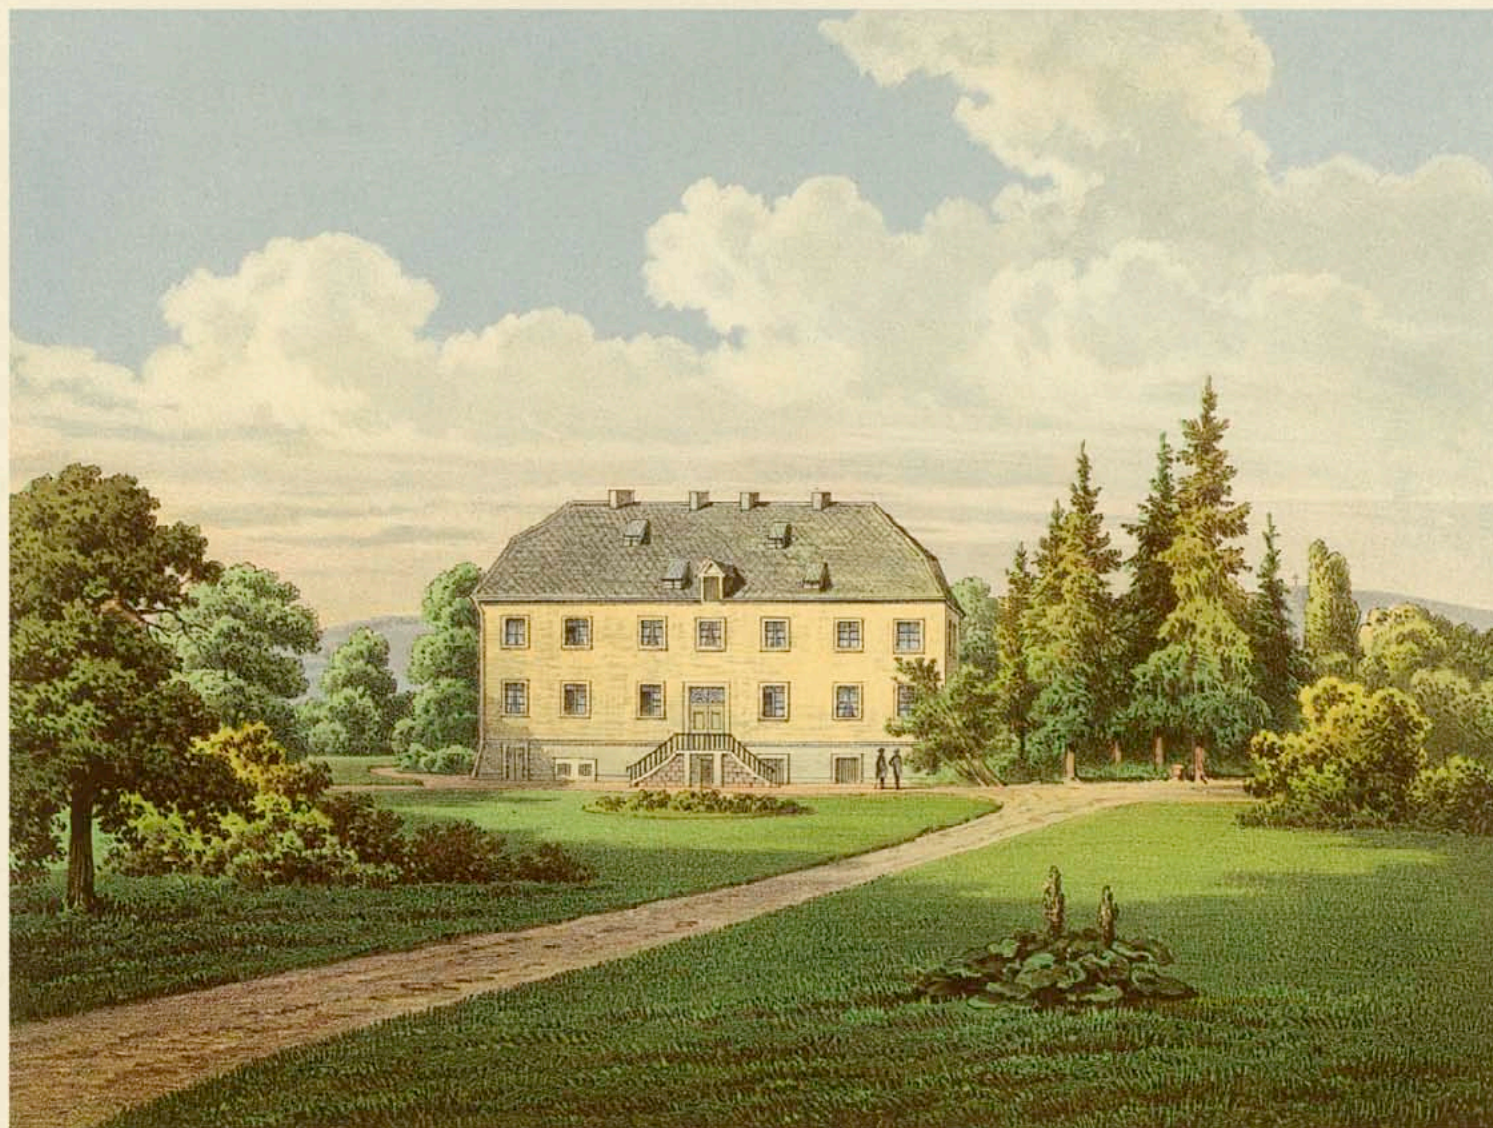

Provinz Westphalen.

Regierungs-Bezirk Minden.

Kreis Büren.

Nach dem Orig. Auftr. v. C. Hone, ausgef. v. Th. Albert. Druck b. Winkelmann & Söhne.

Verlag von Alexander Duncker, Königl. Hofbuchhändler in Berlin.

WESTHEIM.

WESTHEIM.

PROVINZ WESTPHALEN. — REGIERUNGS-BEZIRK MINDEN. — KREIS BÜREN.

Das Rittergut Westheim an der Diemel, 1 Stunde von Marsberg gelegen, verdankt seinen Ursprung den Herrn von Westheim, schon zur Zeit der Kreuzzüge bekannt.	Etwa im 14. Jahrhundert kam es an die Herren von Calenberg, die es bis zu Anfang unseres Jahrhunderts besaßen.	Seit 1840 ist es im Besitze der reichsgräflichen Familie Joseph zu Stolberg-Stolberg.
---	--	---
