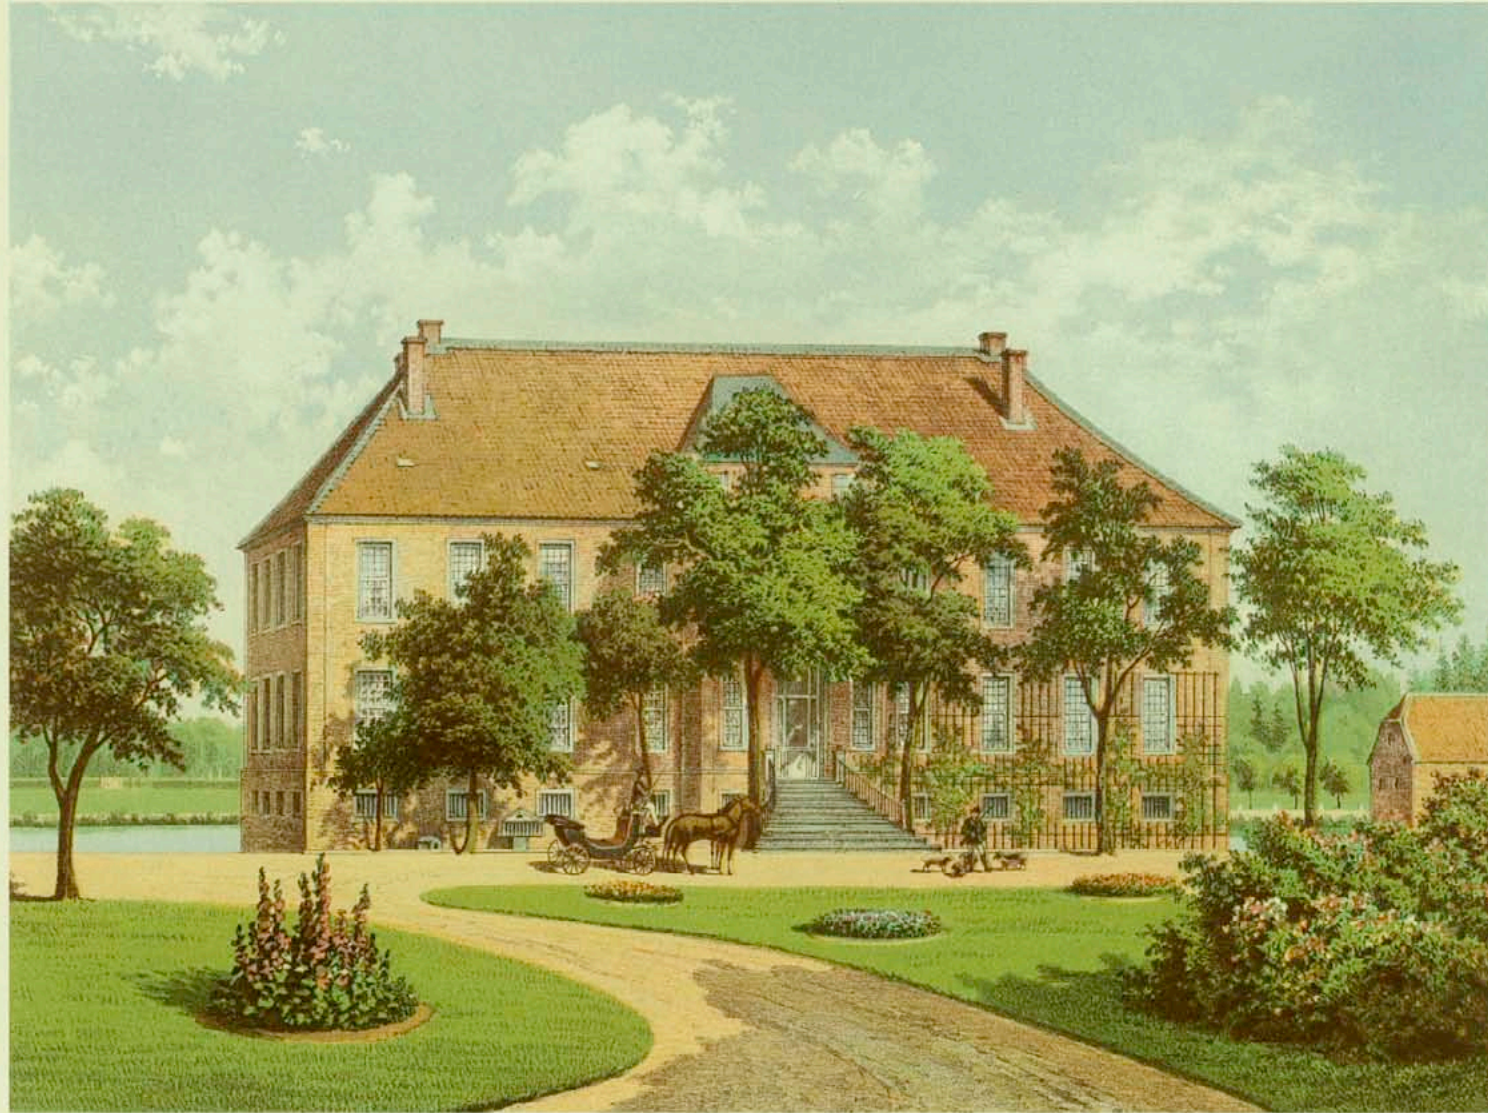

Provinz Westphalen.

Regierungs-Bezirk Arnsberg.

Kreis Hamm.

Nach ein. Original-Aufnahme von C. Höhe, ausgef. bei Winckelmann & Söhne.

Verlag v. Alexander Duncker, Königl. Hofbuchhändler in Berlin.

UENTROP.